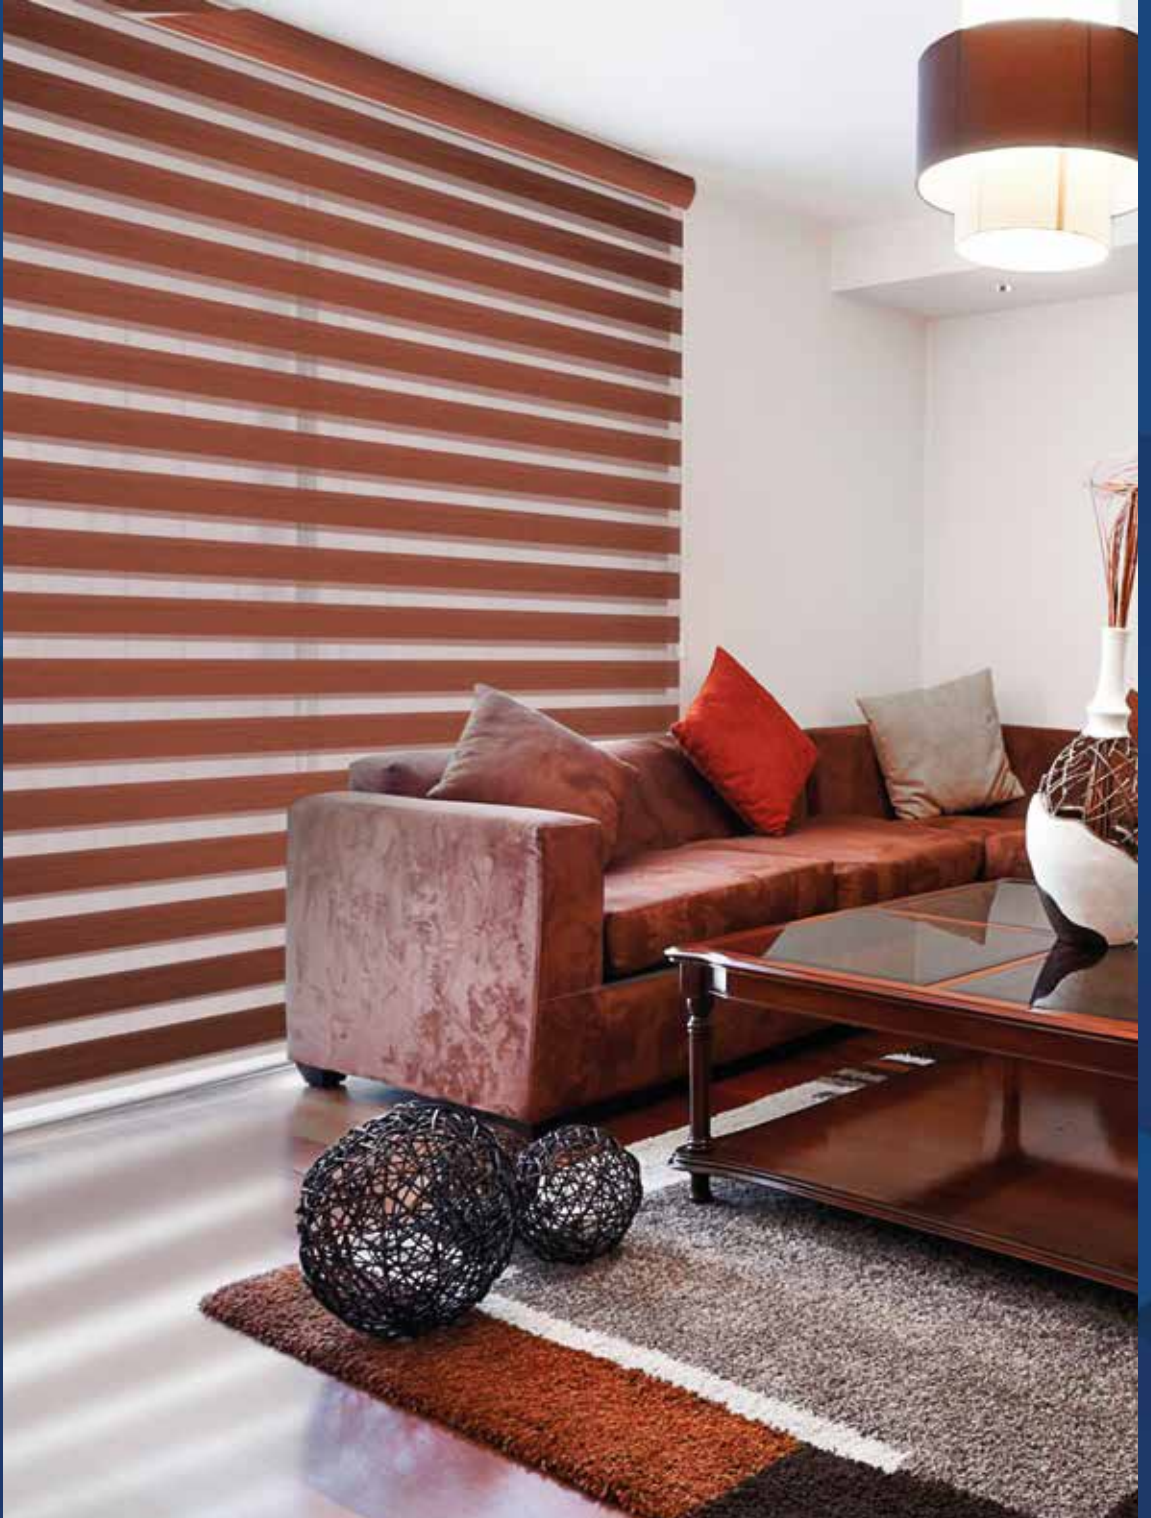

DAY&NIGHT COLLECTION

STRIPES WOOD

Para estor enrollable
For roller blinds
Pour stores enrouleur

Para estores de rolo
Per tende a rullo
للاستائر الدوارة واللوحات اليابانية

Nombre del color
Colour name

280 12355700
marfil
ivory

Color of
the Year
2020

PANTONE®

Classic Blue
19-4052